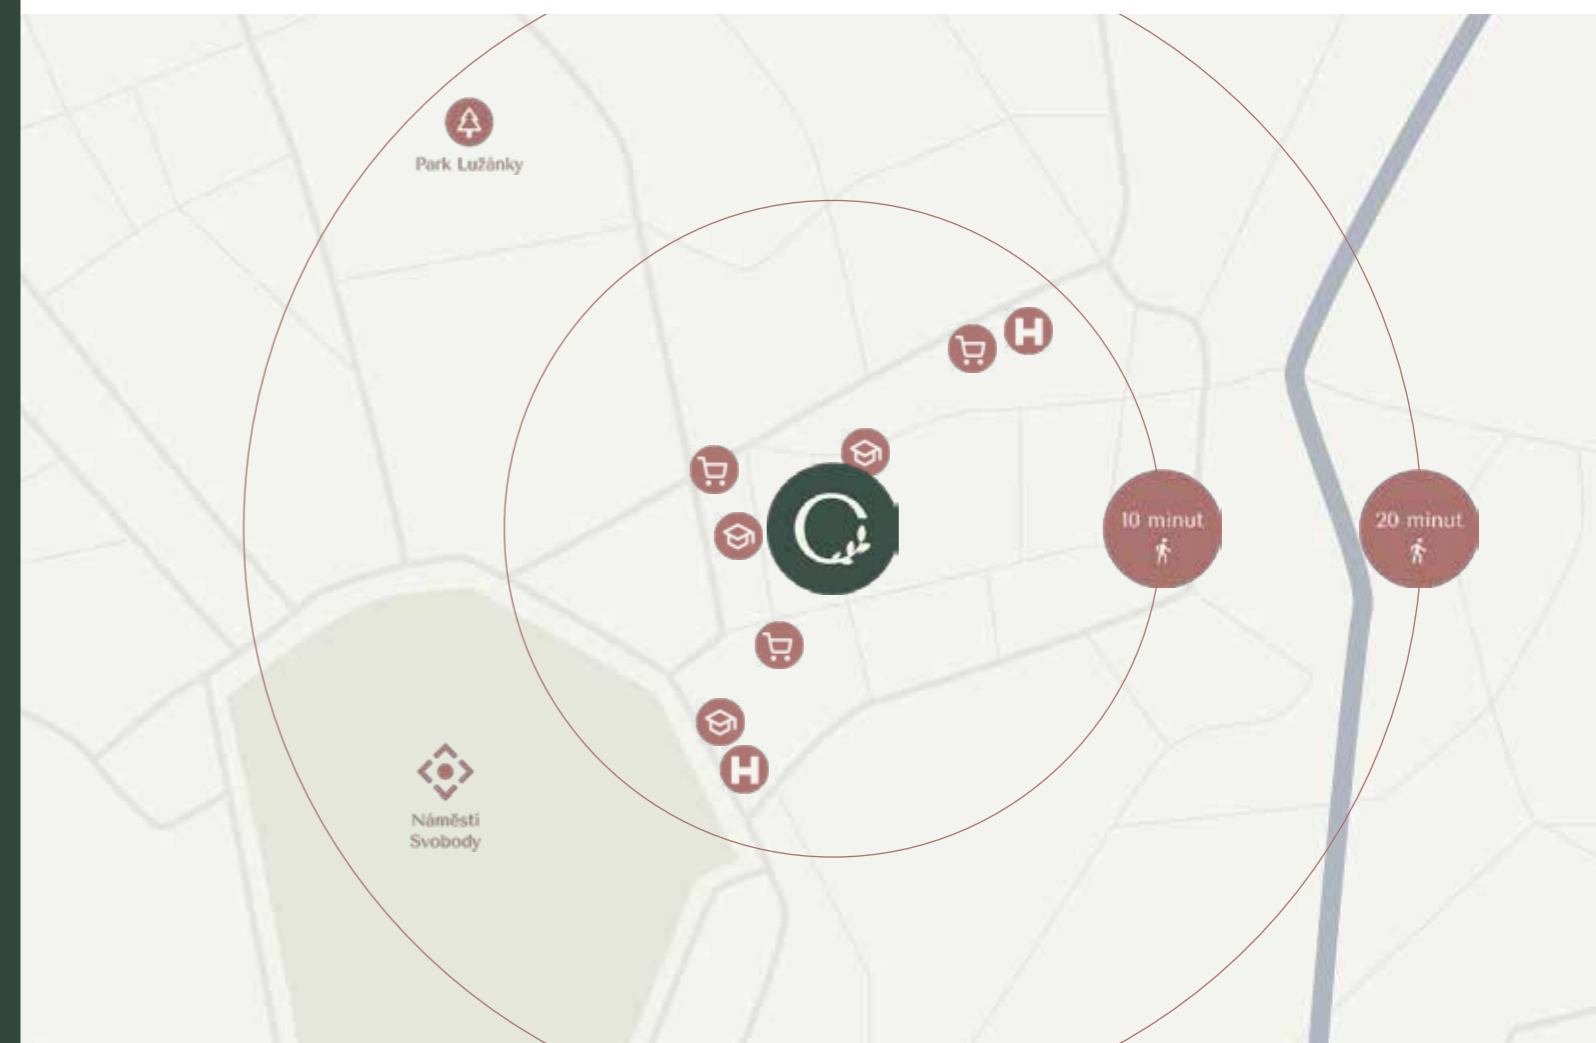

Bavte se

Klidné místo, na dohled od centra

Brněnské Zábřovice jsou pulzující lokalitou plnou originálních kaváren, restaurací, lokálních obchodů a s výbornou dostupností služeb. Z Rezidence Botanica to navíc na schůzku v centru máte jen 10 minut pěšky.

BOTANICA
rezidence

Vše potřebné pro život

Dva bloky do parku Koliště a Janáčkova divadla, deset minut pěšky na náměstí Svobody nebo do parku Lužánky. Ať už jsou vaše plány jakékoli, z Rezidence Botanica to nikdy nemáte daleko.

Čerstvé produkty hned za rohem

Zábřovice se mohou pochlubit pestrou paletou originálních malých podniků zaměřených na výrobu a prodej prvotřídních potravin – od pekařství po vyhlášená řeznictví. Vydejte se na průzkum!